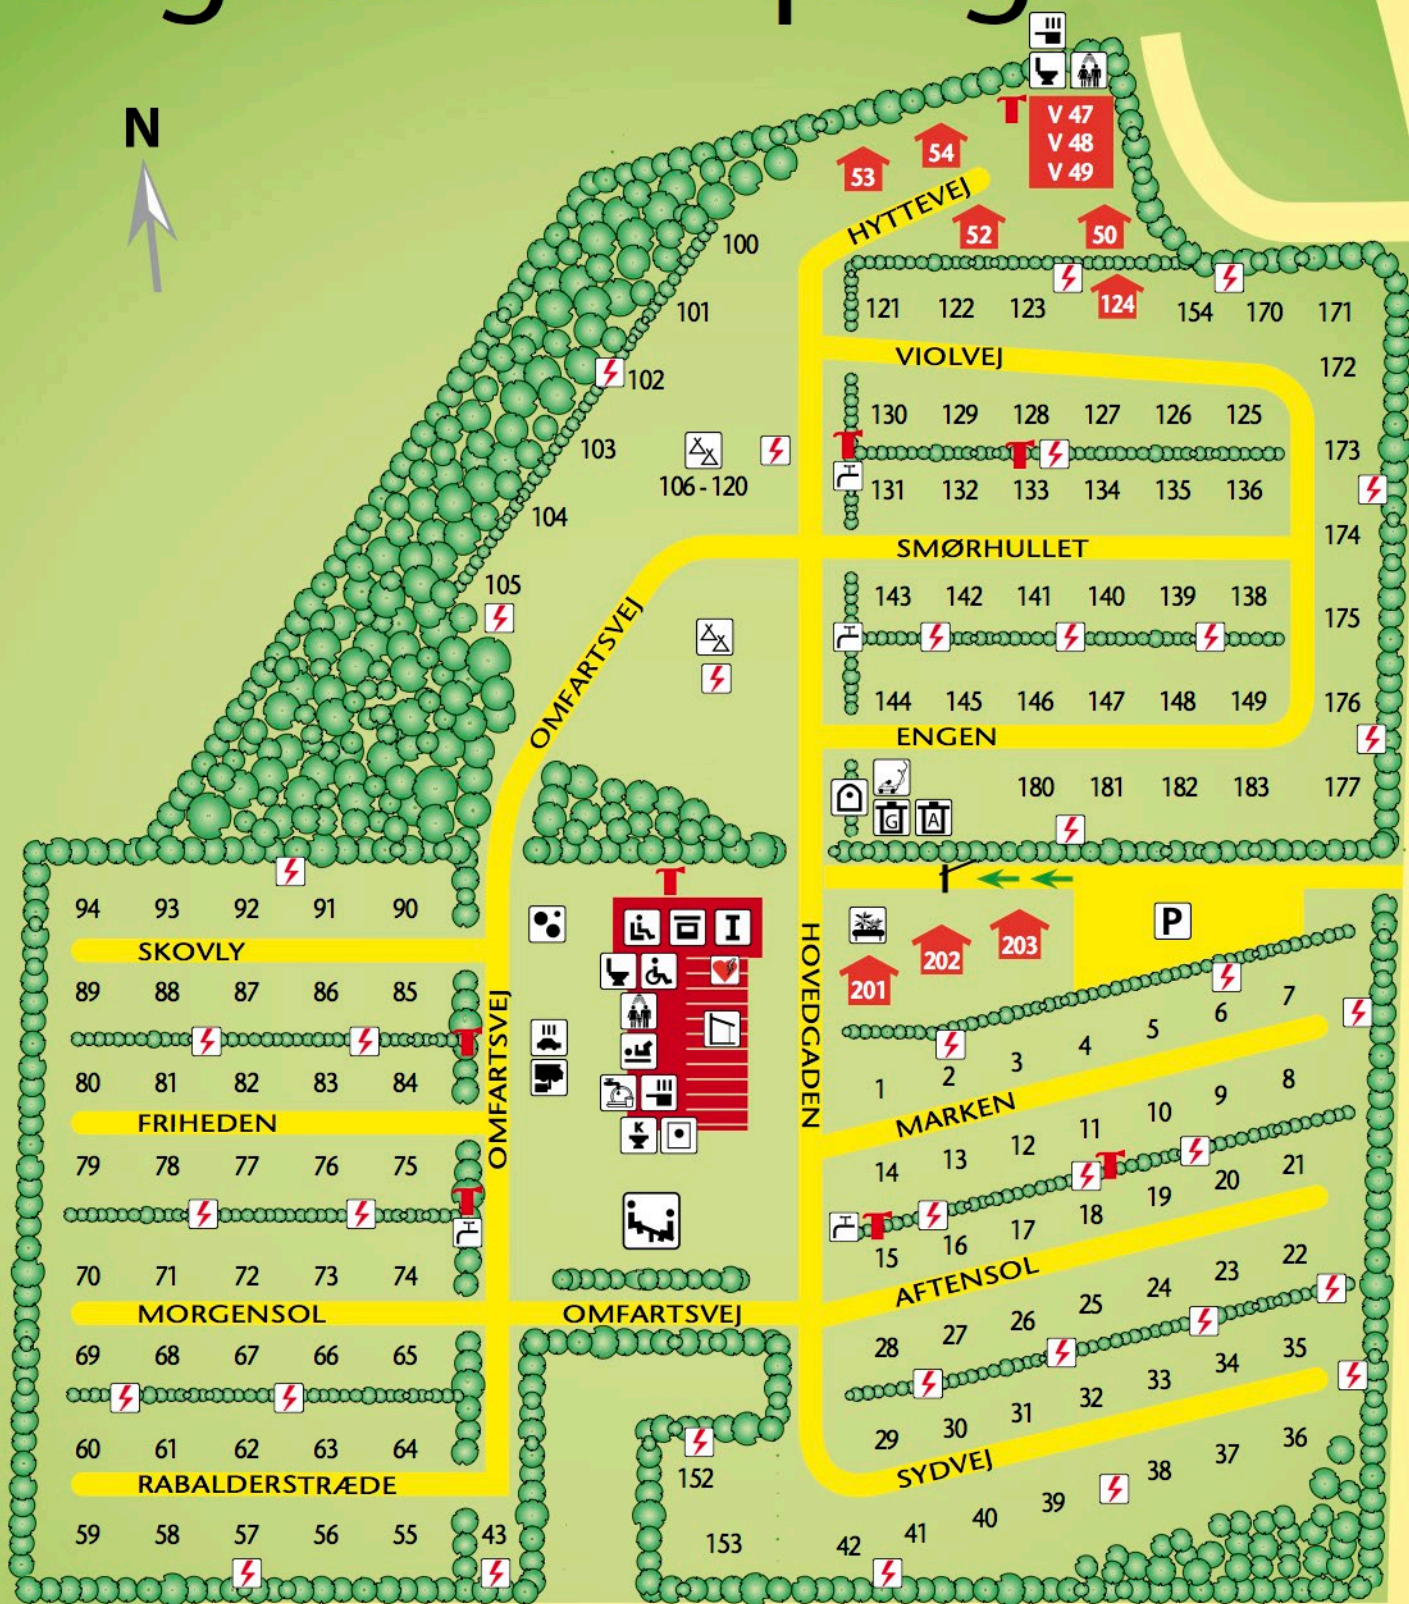

Løgstør Camping

N

- | | | | | |
|----------------|---------------|-------------------|----------------------------|---------------|
| Information | Teltplads | Legeplads | Krydderurtebed | Puslerum |
| Butik | Familiebad | Bilvaskeplads | Beholder til aske | El |
| Parkering | Fælleskøkken | Petanquebane | Vand | Brandmateriel |
| Opholdsstue | Vaskemaskine | Udeopvask | Autocamper - Tøm/fyld | Hytte |
| Handicaptoliet | Kemisk toilet | Plæneklipperplads | Bom | Værelser |
| Toilet | Terrasse | Beholder til græs | Renovation/flaskecontainer | Hjertestarter |