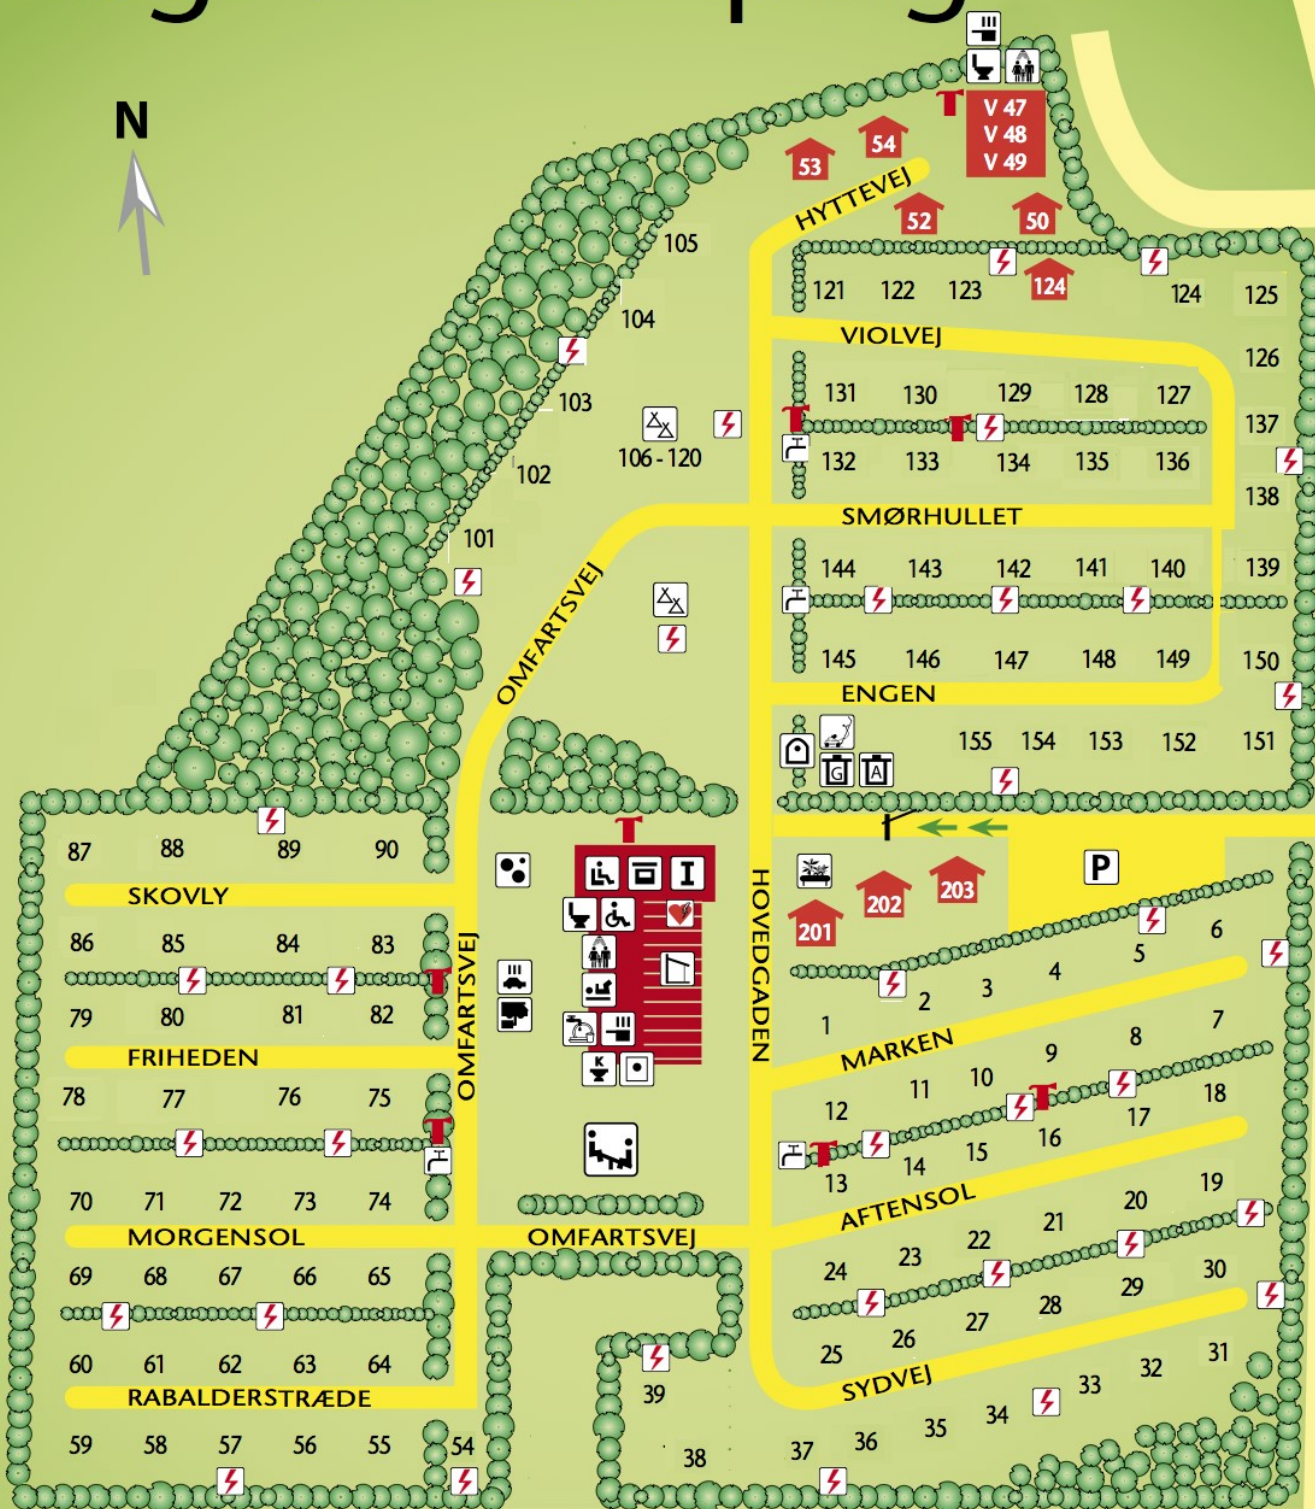

Løgstør Camping

N

Alm pladser min. 11 m
Store pladser min. 14 m (Pladserne 75 - 87 og 101 - 105)

- | | | | | | | | | | |
|--|----------------|--|---------------|--|-------------------|--|----------------------------|--|---------------|
| | Information | | Teltplads | | Legeplads | | Krydderurtebed | | Puslerum |
| | Butik | | Familiebad | | Bilvaskeplads | | Beholder til aske | | El |
| | Parkering | | Fælleskøkken | | Petanquebane | | Vand | | Brandmateriel |
| | Opholdsstue | | Vaskemaskine | | Udeopvask | | Autocamper - Tøm/fyld | | Hytte |
| | Handicaptoliet | | Kemisk toilet | | Plæneklipperplads | | Bom | | Værelser |
| | Toilet | | Terrasse | | Beholder til græs | | Renovation/flaskecontainer | | Hjertestarter |