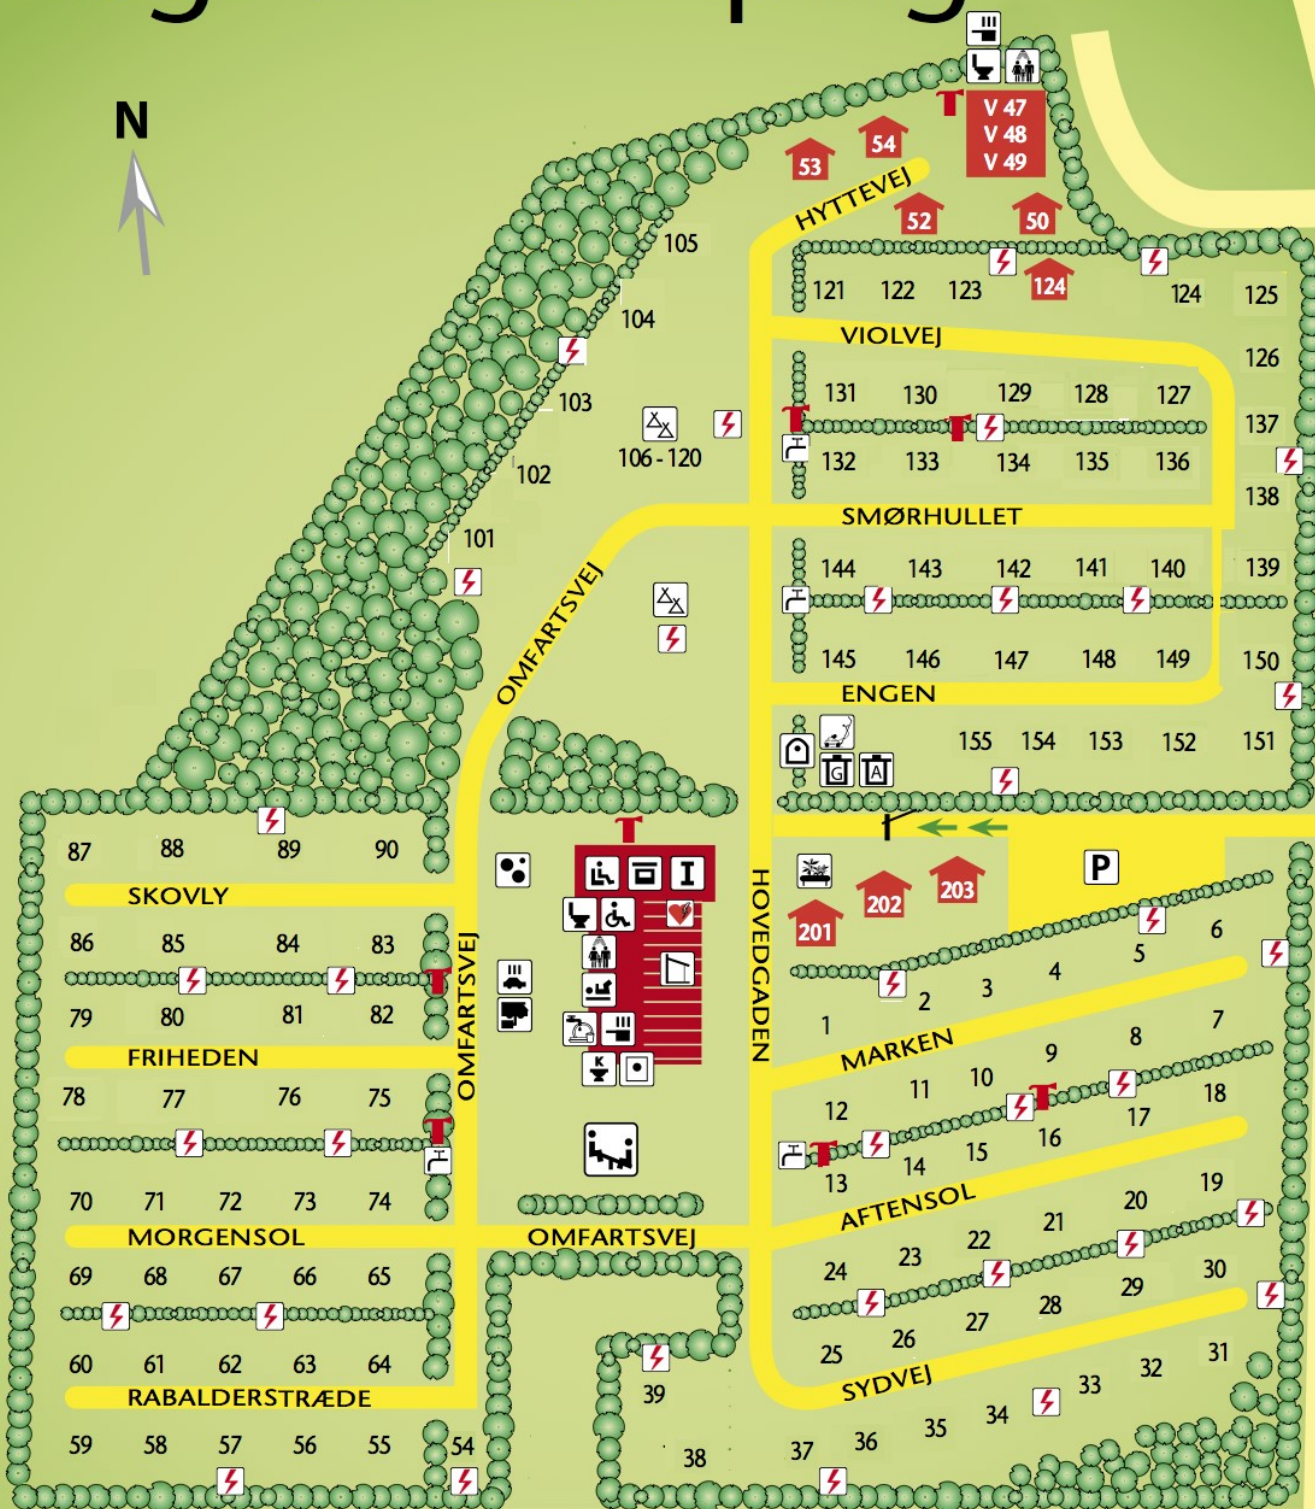

# Løgstør Camping

N

Alm pladser min. 11 m  
 Store pladser min. 14 m (Pladserne 75 - 90 og 101 - 105)

- |                |               |                   |                            |               |
|----------------|---------------|-------------------|----------------------------|---------------|
| Information    | Teltplads     | Legeplads         | Krydderurtebed             | Puslerum      |
| Butik          | Familiebad    | Bilvaskeplads     | Beholder til aske          | El            |
| Parkering      | Fælleskøkken  | Petanquebane      | Vand                       | Brandmateriel |
| Opholdsstue    | Vaskemaskine  | Udeopvask         | Autocamper - Tøm/fyld      | Hytte         |
| Handicaptoliet | Kemisk toilet | Plæneklipperplads | Bom                        | Værelser      |
| Toilet         | Terrasse      | Beholder til græs | Renovation/flaskecontainer | Hjertestarter |